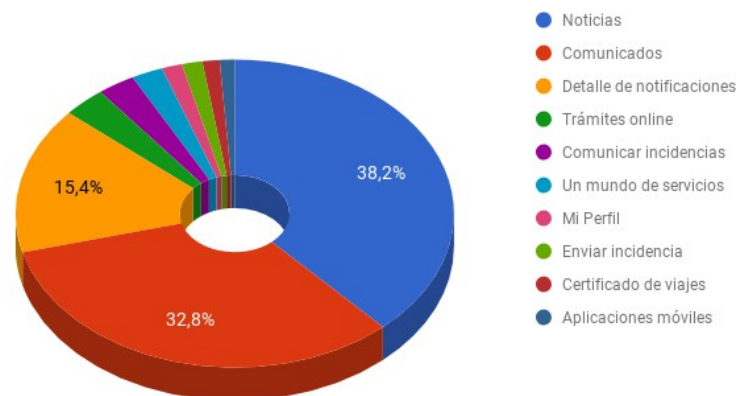

Visitas

Mes	Usuarios únicos	Accesos	Pantallas visualizadas
Marzo	5.759	59.871	253.299
Abril	5.899	60.491	256.362
Mayo	6.059	61.301	260.300
Junio	6.235	62.062	264.111
Julio	6.402	62.930	268.649
Agosto	6.548	63.476	271.176
Septiembre	6.701	64.007	274.054
Octubre	6.752	64.343	275.454
Noviembre	6.832	64.753	277.375
Diciembre	6.923	64.145	279.124
Enero	7.004	65.489	281.578
Febrero			
Marzo			
Abril			

4. Comunicados

Total de mensajes push enviados y leídos por los usuarios.

Notificaciones

Mes	Enviadas	Lecturas	% lecturas	Aperturas	% aperturas
Agosto	867.648	153.889	17,74%	46.971	5,41%
Septiembre	893.826	159.363	17,83%	48.733	5,45%
Octubre	923.050	162.519	17,61%	49.469	5,36%
Noviembre	953.377	166.054	17,42%	50.229	5,27%
Diciembre	978.973	169.260	17,29%	50.839	5,19%
Enero	1.007.023	171.484	17,03%	51.371	5,10%
Febrero	1.044.982	175.601	16,80%	52.138	4,99%
Marzo	1.065.349	179.834	16,88%	53.072	4,98%
Abril	1.077.355	180.661	16,77%	53.429	4,96%
Mayo	1.108.051	183.475	16,56%	54.252	4,90%
Junio	1.133.982	186.516	16,45%	55.283	4,88%
Julio	1.159.349	188.844	16,29%	56.049	4,83%
Agosto	1.184.960	191.895	16,19%	56.795	4,79%

5. Secciones más visitadas

Página	Feb.	Mar.	Abr.	May.	Jun.	Jul.	Ago.	Sep.	Oct.	Nov.	Dic.	Ene.	Feb.	Total
Noticias	1.117	1.107	861	1.134	1.087	1.275	730	737	381	825	730	725		100.716
Comunicados	1.371	1.305	1.031	1.342	1.242	1.539	739	879	553	678	739	724		86.438
Detalle de notificaciones	824	825	604	841	768	973	474	593	405	574	474	492		40.578
Trámites online	69	82	82	100	140	97	88	109	8	53	88	86		8.344
Comunicar incidencias	81	110	69	120	104	103	116	98	13	64	116	121		7.343
Un mundo de servicios	45	37	62	45	65	45	33	62	0	0	33	83		6.122
Mi Perfil	27	30	40	38	41	83	38	36	5	26	38	65		4.003
Enviar incidencia	48	63	43	81	53	70	84	84	7	61	84	88		3.980
Certificado de viajes	39	35	37	32	68	58	44	17	0	0	44	37		3.354
Aplicaciones móviles	22	26	22	17	29	47	25	54	5	11	25	26		2.910