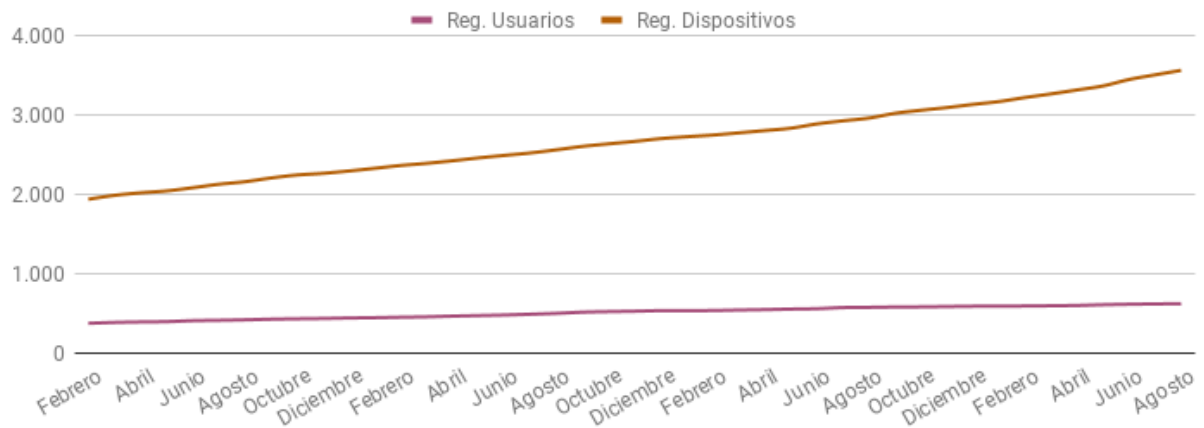

Descargas

Mes	iOS	Android	Total
Agosto	841	1.699	2.540
Septiembre	847	1.719	2.566
Octubre	851	1.748	2.599
Noviembre	854	1.763	2.617
Diciembre	858	1.785	2.643
Enero	863	1.805	2.668
Febrero	867	1.838	2.705
Marzo	870	1.865	2.735
Abril	877	1.902	2.779
Mayo	884	1.934	2.818
Junio	894	1.994	2.888
Julio	906	2.039	2.945
Agosto	913	2.070	2.983

2. Registros

De un total de 3.570 dispositivos registrados, 617 usuarios han completado sus datos. 2.953 son anónimos.

Registros

Mes	Reg. Usuarios	Reg. Dispositivos
Agosto	571	2.966
Septiembre	575	3.026
Octubre	577	3.065
Noviembre	581	3.099
Diciembre	585	3.139
Enero	586	3.175
Febrero	588	3.226
Marzo	591	3.272
Abril	595	3.322
Mayo	604	3.373
Junio	610	3.454
Julio	614	3.513
Agosto	617	3.570

3. Evolución de uso

Usuarios únicos: Total de usuarios que han accedido a la app – Accesos: Número de veces que han accedido (un usuario puede haber accedido varias veces) – Pantallas visualizadas: Total de páginas que han visualizado.