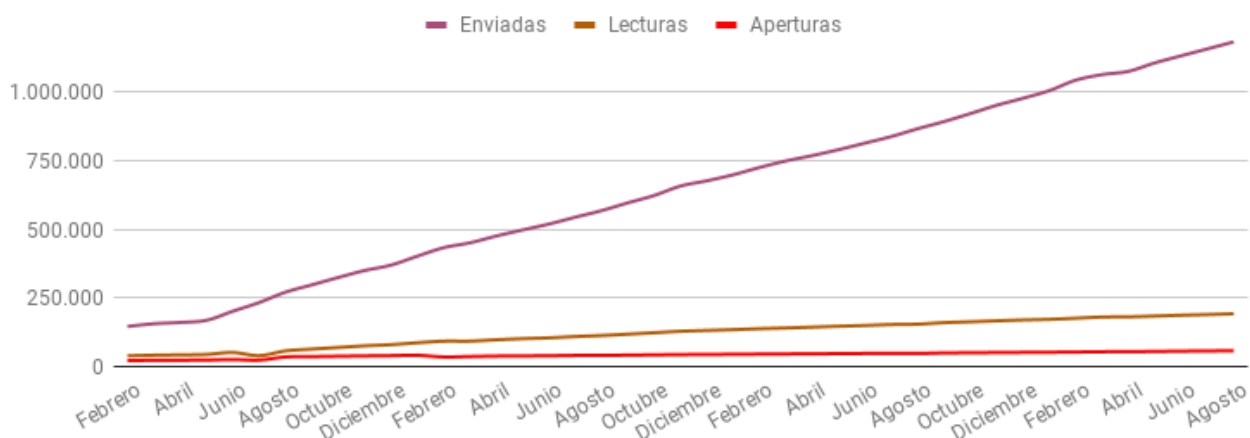

3. Evolución de uso

Usuarios únicos: Total de usuarios que han accedido a la app – Accesos: Número de veces que han accedido (un usuario puede haber accedido varias veces) – Pantallas visualizadas: Total de páginas que han visualizado.

Visitas

Mes	Usuarios únicos	Accesos	Pantallas visualizadas
Marzo	5.759	59.871	253.299
Abril	5.899	60.491	256.362
Mayo	6.059	61.301	260.300
Junio	6.235	62.062	264.111
Julio	6.402	62.930	268.649
Agosto	6.548	63.476	271.176
Septiembre	6.701	64.007	274.054
Octubre	6.752	64.343	275.454
Noviembre	6.832	64.753	277.375
Diciembre	6.923	64.145	279.124
Enero	7.004	65.489	281.578
Febrero			
Marzo			
Abril			

4. Comunicados

Total de mensajes push enviados y leídos por los usuarios.

Notificaciones

Mes	Enviadas	Lecturas	% lecturas	Aperturas	% aperturas
Agosto	867.648	153.889	17,74%	46.971	5,41%
Septiembre	893.826	159.363	17,83%	48.733	5,45%
Octubre	923.050	162.519	17,61%	49.469	5,36%
Noviembre	953.377	166.054	17,42%	50.229	5,27%
Diciembre	978.973	169.260	17,29%	50.839	5,19%
Enero	1.007.023	171.484	17,03%	51.371	5,10%
Febrero	1.044.982	175.601	16,80%	52.138	4,99%
Marzo	1.065.349	179.834	16,88%	53.072	4,98%
Abril	1.077.355	180.661	16,77%	53.429	4,96%
Mayo	1.108.051	183.475	16,56%	54.252	4,90%
Junio	1.133.982	186.516	16,45%	55.283	4,88%
Julio	1.159.349	188.844	16,29%	56.049	4,83%
Agosto	1.184.960	191.895	16,19%	56.795	4,79%