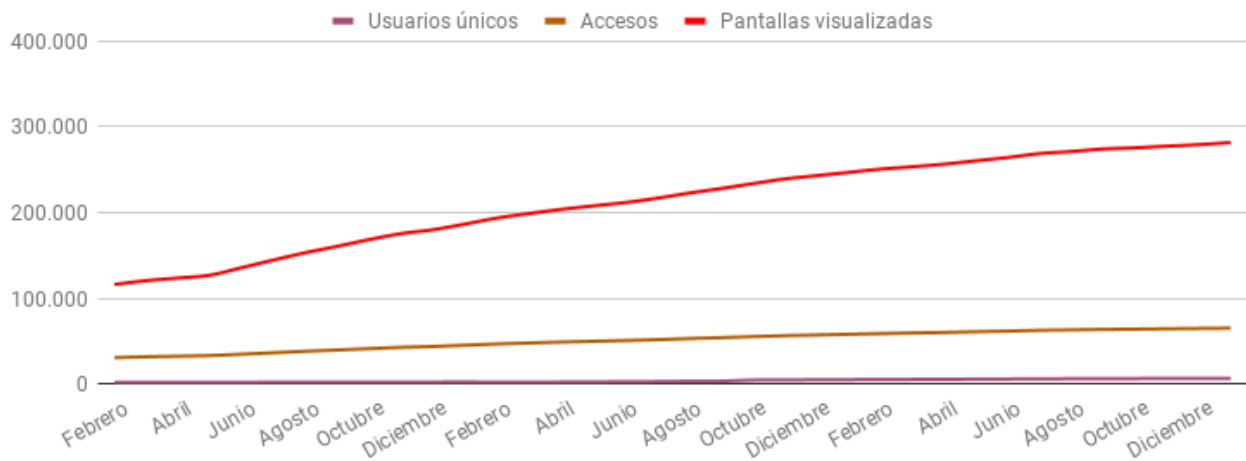

Descargas

Mes	iOS	Android	Total
Agosto	841	1.699	2.540
Septiembre	847	1.719	2.566
Octubre	851	1.748	2.599
Noviembre	854	1.763	2.617
Diciembre	858	1.785	2.643
Enero	863	1.805	2.668
Febrero	867	1.838	2.705
Marzo	870	1.865	2.735
Abril	877	1.902	2.779
Mayo	884	1.934	2.818
Junio	894	1.994	2.888
Julio	906	2.039	2.945
Agosto	913	2.070	2.983

2. Registros

De un total de 3.570 dispositivos registrados, 617 usuarios han completado sus datos. 2.953 son anónimos.

Registros

Mes	Reg. Usuarios	Reg. Dispositivos
Agosto	571	2.966
Septiembre	575	3.026
Octubre	577	3.065
Noviembre	581	3.099
Diciembre	585	3.139
Enero	586	3.175
Febrero	588	3.226
Marzo	591	3.272
Abril	595	3.322
Mayo	604	3.373
Junio	610	3.454
Julio	614	3.513
Agosto	617	3.570

3. Evolución de uso

Usuarios únicos: Total de usuarios que han accedido a la app – Accesos: Número de veces que han accedido (un usuario puede haber accedido varias veces) – Pantallas visualizadas: Total de páginas que han visualizado.

Visitas

Mes	Usuarios únicos	Accesos	Pantallas visualizadas
Marzo	5.759	59.871	253.299
Abril	5.899	60.491	256.362
Mayo	6.059	61.301	260.300
Junio	6.235	62.062	264.111
Julio	6.402	62.930	268.649
Agosto	6.548	63.476	271.176
Septiembre	6.701	64.007	274.054
Octubre	6.752	64.343	275.454
Noviembre	6.832	64.753	277.375
Diciembre	6.923	64.145	279.124
Enero	7.004	65.489	281.578
Febrero			
Marzo			
Abril			