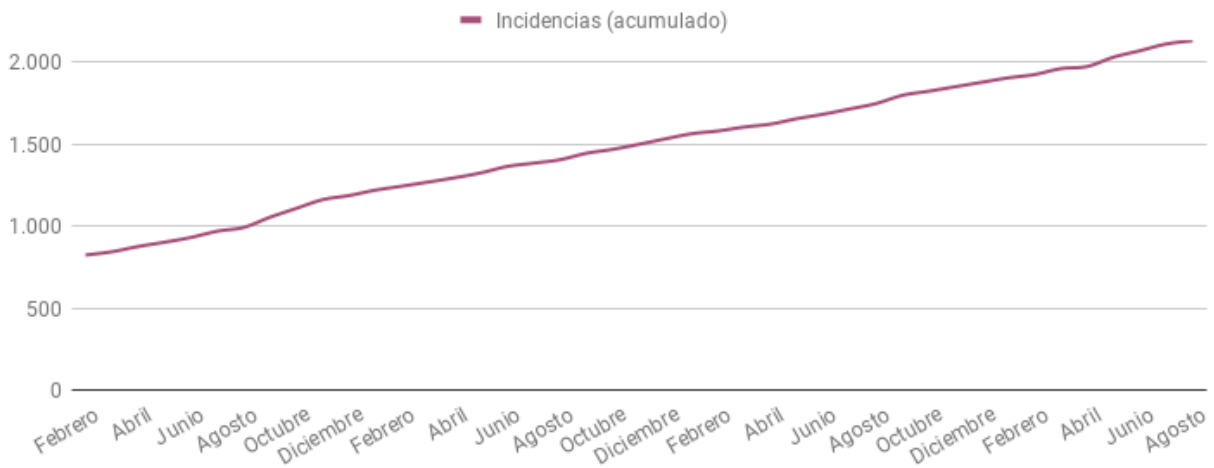

6. Incidencias

Quejas, sugerencias o deficiencias de los servicios públicos (con o sin foto) notificadas por los vecinos al Ayuntamiento.

Incidencias

Mes	Incidencias (acumulado)
Agosto	1.746
Septiembre	1.796
Octubre	1.821
Noviembre	1.848
Diciembre	1.875
Enero	1.902
Febrero	1.922
Marzo	1.958
Abril	1.971
Mayo	2.028
Junio	2.067
Julio	2.108
Agosto	2.128