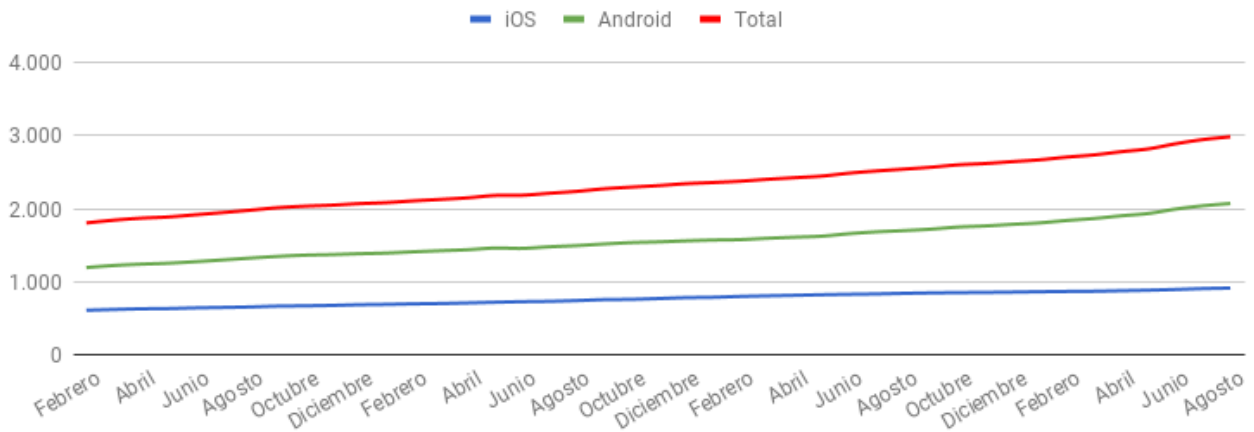

Informe Agosto 2020

Evolución y uso de la App Telde
Ayuntamiento de Telde

31/08/2020 | Versión: 0.1 | Carolina Pozo

1. Evolución de descargas

Descargas totales desde la puesta en producción de la app. Todos los stores.

Descargas

Mes	iOS	Android	Total
Agosto	841	1.699	2.540
Septiembre	847	1.719	2.566
Octubre	851	1.748	2.599
Noviembre	854	1.763	2.617
Diciembre	858	1.785	2.643
Enero	863	1.805	2.668
Febrero	867	1.838	2.705
Marzo	870	1.865	2.735
Abril	877	1.902	2.779
Mayo	884	1.934	2.818
Junio	894	1.994	2.888
Julio	906	2.039	2.945
Agosto	913	2.070	2.983

3. Evolución de uso

Usuarios únicos: Total de usuarios que han accedido a la app – Accesos: Número de veces que han accedido (un usuario puede haber accedido varias veces) – Pantallas visualizadas: Total de páginas que han visualizado.