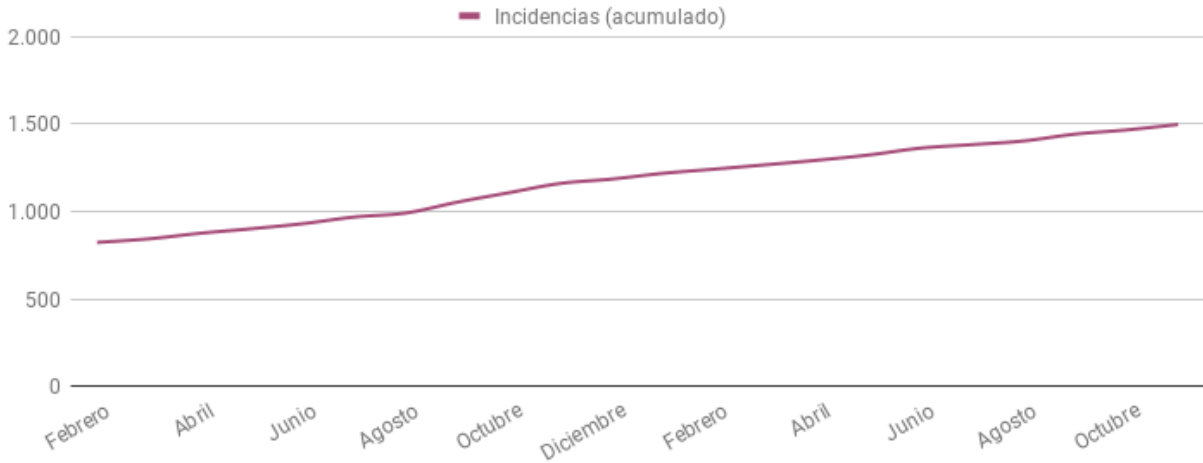

6. Incidencias

Quejas, sugerencias o deficiencias de los servicios públicos (con o sin foto) notificadas por los vecinos al Ayuntamiento.

Incidencias

Mes	Incidencias (acumulado)
Noviembre	1.161
Diciembre	1.186
Enero	1.219
Febrero	1.243
Marzo	1.268
Abril	1.294
Mayo	1.324
Junio	1.363
Julio	1.383
Agosto	1.404
Septiembre	1.443
Octubre	1.467
Noviembre	1.498