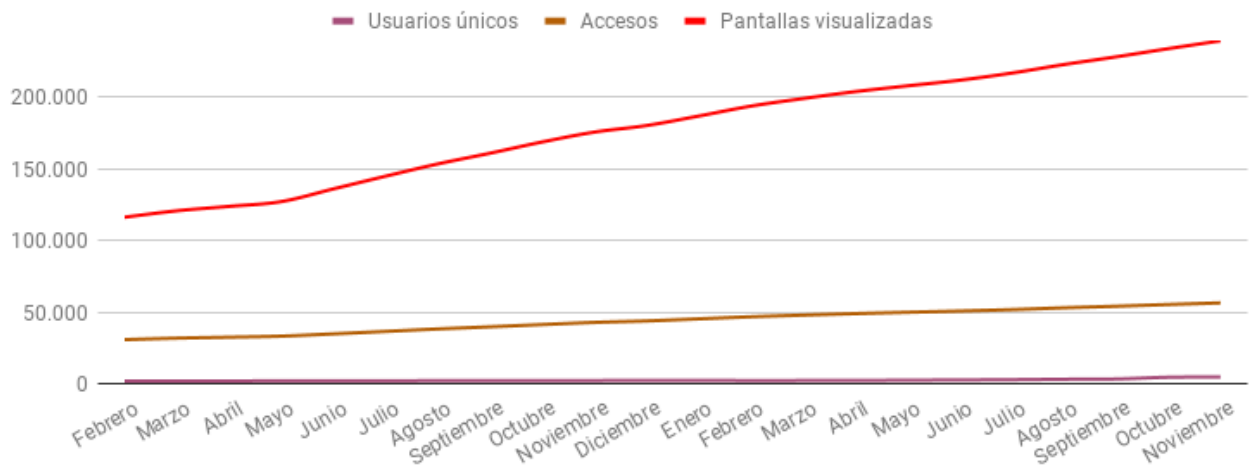

Descargas

Mes	iOS	Android	Total
Noviembre	676	1.371	2.047
Diciembre	685	1.383	2.068
Enero	690	1.392	2.082
Febrero	697	1.409	2.106
Marzo	702	1.424	2.126
Abril	710	1.438	2.148
Mayo	719	1.461	2.180
Junio	727	1.456	2.183
Julio	732	1.478	2.210
Agosto	742	1.494	2.236
Septiembre	755	1.516	2.271
Octubre	759	1.535	2.294
Noviembre	770	1.545	2.315

2. Registros

De un total de 2.671 dispositivos registrados, 522 usuarios han completado sus datos. 2.149 usuarios son anónimos.

Registros

Mes	Reg. Usuarios	Reg. Dispositivos
Noviembre	430	2.266
Diciembre	436	2.296
Enero	440	2.330
Febrero	446	2.366
Marzo	451	2.393
Abril	460	2.426
Mayo	467	2.462
Junio	474	2.494
Julio	484	2.525
Agosto	495	2.565
Septiembre	510	2.068
Octubre	517	2.246
Noviembre	522	2.671

3. Evolución de uso

Usuarios únicos: Total de usuarios que han accedido a la app – Accesos: Número de veces que han accedido (un usuario puede haber accedido varias veces) – Pantallas visualizadas: Total de páginas que han visualizado

Visitas

Mes	Usuarios únicos	Accesos	Pantallas visualizadas
Noviembre	2.682	43.122	175.546
Diciembre	2.719	44.151	180.131
Enero	2.764	45.591	186.727
Febrero	2.664	47.047	193.640
Marzo	2.695	48.195	198.914
Abril	2.741	49.250	203.731
Mayo	2.913	50.170	207.747
Junio	3.073	51.039	211.667
Julio	3.257	52.033	216.651
Agosto	3.573	53.293	222.584
Septiembre	3.767	54.381	227.948
Octubre	4.968	55.582	233.640
Noviembre	5.149	56.717	239.100