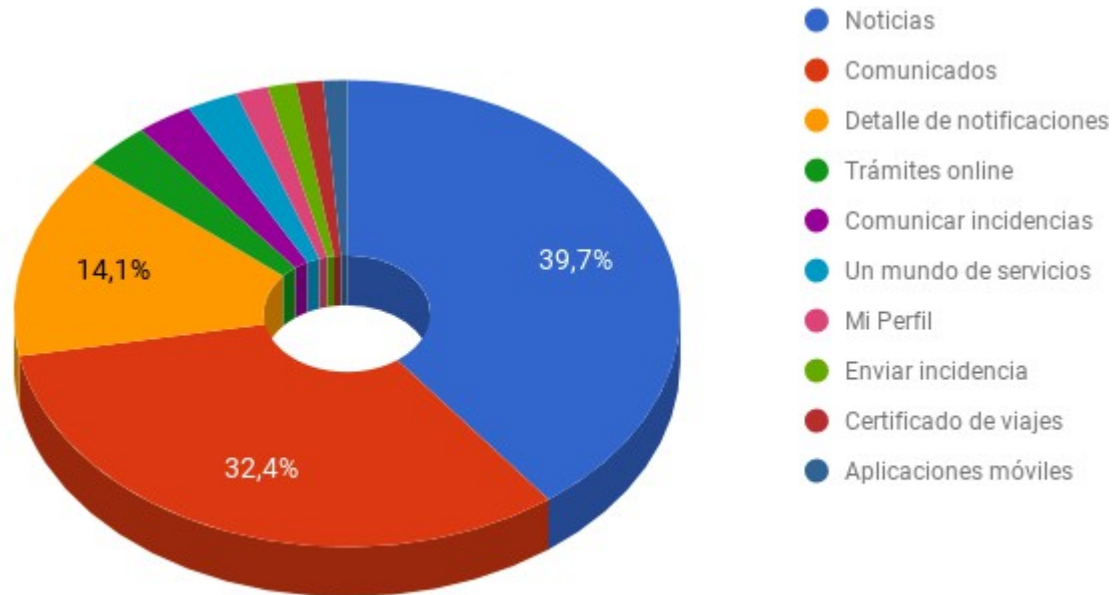

4. Comunicados

Total de mensajes push enviados y leídos por los usuarios

Notificaciones

Mes	Enviadas	Lecturas	% lecturas	Aperturas	% aperturas
Noviembre	349.643	74.675	21,36%	37.987	10,86%
Diciembre	369.421	78.928	21,37%	38.918	10,53%
Enero	401.974	85.921	21,37%	37.021	10,00%
Febrero	433.068	91.679	21,63%	34.020	9,56%
Marzo	450.952	91.903	20,38%	35.633	7,90%
Abril	475.671	96.770	20,34%	37.302	7,84%
Mayo	497.946	100.805	20,24%	37.918	7,61%
Junio	519.506	103.801	19,98%	38.518	7,41%
Julio	544.504	108.630	19,95%	39.779	7,31%
Agosto	568.561	112.391	19,77%	39.845	7,01%
Septiembre	597.032	117.346	19,65%	40.764	6,83%
Octubre	623.995	122.570	19,64%	41.697	6,68%
Noviembre	658.377	127.878	19,42%	42.696	6,49%

5. Secciones más visitadas

Página	Nov.	Dic.	Ene.	Feb.	Mar.	Abr.	May.	Jun.	Jul.	Ago.	Sep.	Oct.	Nov.	Total
Noticias	2.062	1.379	2.055	2.181	1.633	1.408	1.292	1.243	1.486	1.287	1.540	1.689	1.578	87.762
Comunicados	2.465	1.650	2.494	2.568	1.875	1.635	1.337	1.249	1.758	1.478	1.737	2.079	2.036	71.727
Detalle de notificaciones	1.515	1.034	1.471	1.507	1.104	944	719	650	1.011	876	1.106	1.284	1.238	31.157
Trámites online	87	72	62	69	75	85	102	99	130	82	128	67	79	7.197
Comunicar incidencias	126	72	99	104	87	68	81	114	71	69	147	95	97	6.009
Un mundo de servicios	80	53	47	76	70	34	59	66	72	34	96	79	54	5.483
Mi Perfil	44	32	40	48	49	46	41	59	60	50	81	54	43	3.439
Enviar incidencia	106	40	68	54	52	44	70	88	38	50	91	49	63	3.059
Certificado de viajes	32	24	30	25	34	41	58	49	66	40	59	30	33	2.880
Aplicaciones móviles	38	22	27	44	32	13	33	25	33	24	36	30	23	2.553