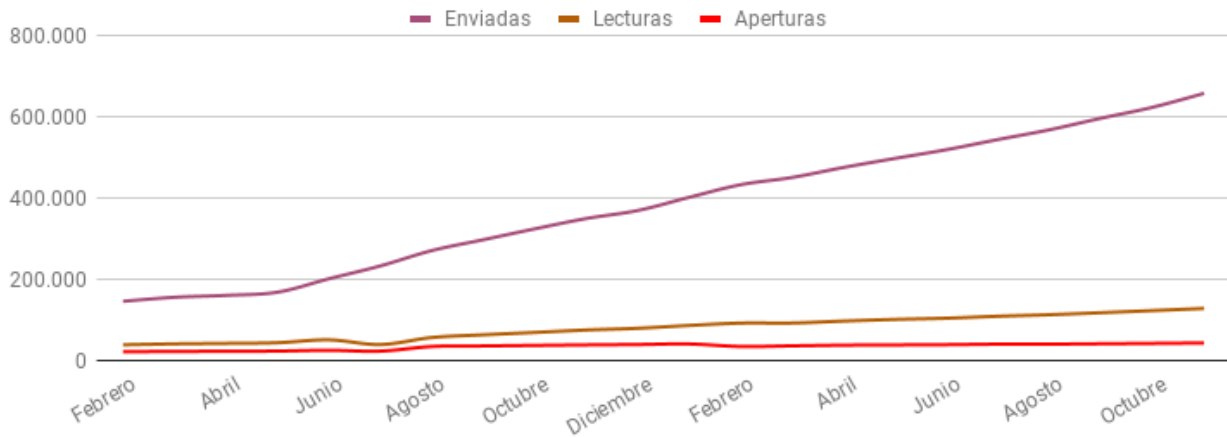

3. Evolución de uso

Usuarios únicos: Total de usuarios que han accedido a la app – Accesos: Número de veces que han accedido (un usuario puede haber accedido varias veces) – Pantallas visualizadas: Total de páginas que han visualizado

Visitas

Mes	Usuarios únicos	Accesos	Pantallas visualizadas
Noviembre	2.682	43.122	175.546
Diciembre	2.719	44.151	180.131
Enero	2.764	45.591	186.727
Febrero	2.664	47.047	193.640
Marzo	2.695	48.195	198.914
Abril	2.741	49.250	203.731
Mayo	2.913	50.170	207.747
Junio	3.073	51.039	211.667
Julio	3.257	52.033	216.651
Agosto	3.573	53.293	222.584
Septiembre	3.767	54.381	227.948
Octubre	4.968	55.582	233.640
Noviembre	5.149	56.717	239.100

4. Comunicados

Total de mensajes push enviados y leídos por los usuarios

Notificaciones

Mes	Enviadas	Lecturas	% lecturas	Aperturas	% aperturas
Noviembre	349.643	74.675	21,36%	37.987	10,86%
Diciembre	369.421	78.928	21,37%	38.918	10,53%
Enero	401.974	85.921	21,37%	37.021	10,00%
Febrero	433.068	91.679	21,63%	34.020	9,56%
Marzo	450.952	91.903	20,38%	35.633	7,90%
Abril	475.671	96.770	20,34%	37.302	7,84%
Mayo	497.946	100.805	20,24%	37.918	7,61%
Junio	519.506	103.801	19,98%	38.518	7,41%
Julio	544.504	108.630	19,95%	39.779	7,31%
Agosto	568.561	112.391	19,77%	39.845	7,01%
Septiembre	597.032	117.346	19,65%	40.764	6,83%
Octubre	623.995	122.570	19,64%	41.697	6,68%
Noviembre	658.377	127.878	19,42%	42.696	6,49%