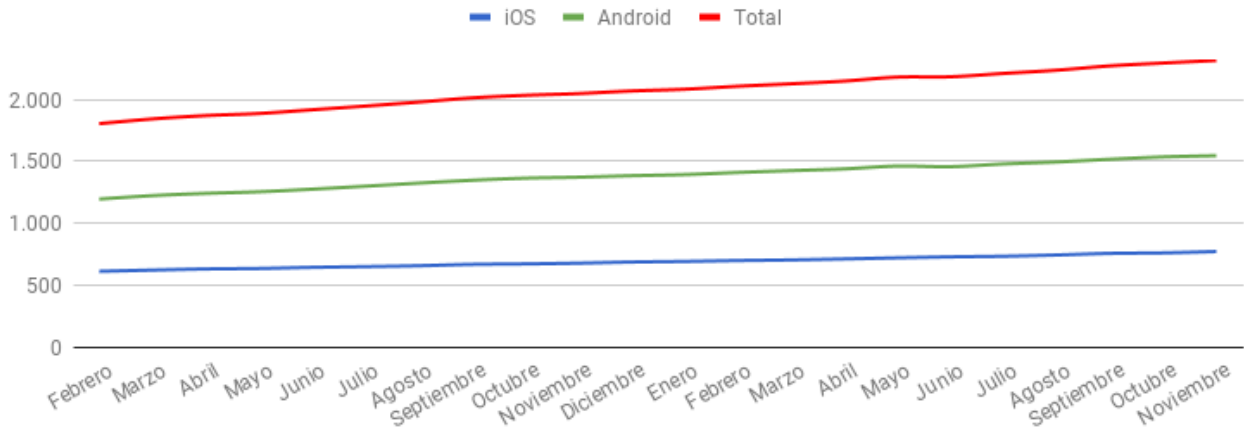

Informe Noviembre 2018

Evolución y uso de la App de Telde

Ilmo. Ayuntamiento de Telde

Fecha: 10/12/2018

Autor: Carolina Pozo

Versión: 1.0

1. Evolución de descargas

Descargas totales desde la puesta en producción de la app. Todos los stores.

Descargas

Mes	iOS	Android	Total
Noviembre	676	1.371	2.047
Diciembre	685	1.383	2.068
Enero	690	1.392	2.082
Febrero	697	1.409	2.106
Marzo	702	1.424	2.126
Abril	710	1.438	2.148
Mayo	719	1.461	2.180
Junio	727	1.456	2.183
Julio	732	1.478	2.210
Agosto	742	1.494	2.236
Septiembre	755	1.516	2.271
Octubre	759	1.535	2.294
Noviembre	770	1.545	2.315

3. Evolución de uso

Usuarios únicos: Total de usuarios que han accedido a la app – Accesos: Número de veces que han accedido (un usuario puede haber accedido varias veces) – Pantallas visualizadas: Total de páginas que han visualizado