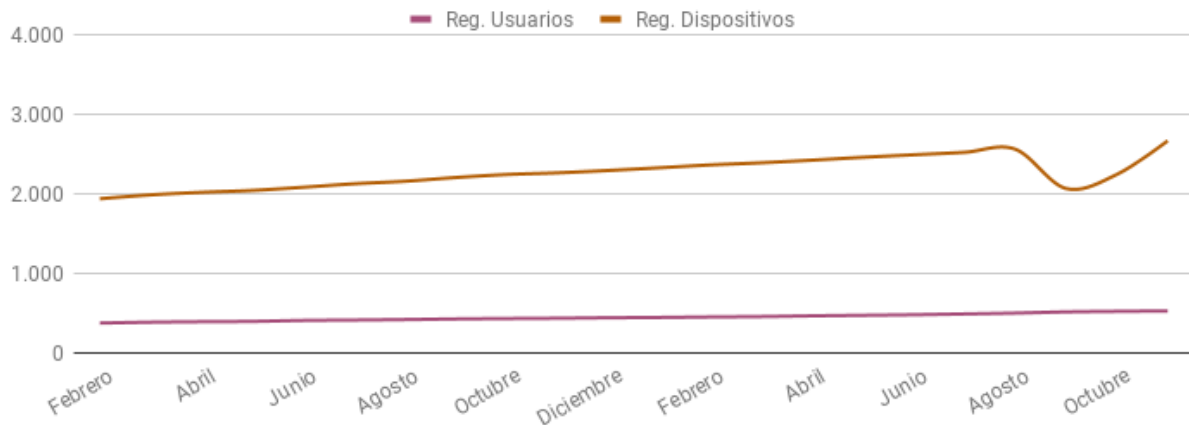

Informe Noviembre 2018

Evolución y uso de la App de Telde

Ilmo. Ayuntamiento de Telde

Fecha: 10/12/2018

Autor: Carolina Pozo

Versión: 1.0

1. Evolución de descargas

Descargas totales desde la puesta en producción de la app. Todos los stores.

Descargas

Mes	iOS	Android	Total
Noviembre	676	1.371	2.047
Diciembre	685	1.383	2.068
Enero	690	1.392	2.082
Febrero	697	1.409	2.106
Marzo	702	1.424	2.126
Abril	710	1.438	2.148
Mayo	719	1.461	2.180
Junio	727	1.456	2.183
Julio	732	1.478	2.210
Agosto	742	1.494	2.236
Septiembre	755	1.516	2.271
Octubre	759	1.535	2.294
Noviembre	770	1.545	2.315

2. Registros

De un total de 2.671 dispositivos registrados, 522 usuarios han completado sus datos. 2.149 usuarios son anónimos.

Registros

Mes	Reg. Usuarios	Reg. Dispositivos
Noviembre	430	2.266
Diciembre	436	2.296
Enero	440	2.330
Febrero	446	2.366
Marzo	451	2.393
Abril	460	2.426
Mayo	467	2.462
Junio	474	2.494
Julio	484	2.525
Agosto	495	2.565
Septiembre	510	2.068
Octubre	517	2.246
Noviembre	522	2.671

3. Evolución de uso

Usuarios únicos: Total de usuarios que han accedido a la app – Accesos: Número de veces que han accedido (un usuario puede haber accedido varias veces) – Pantallas visualizadas: Total de páginas que han visualizado